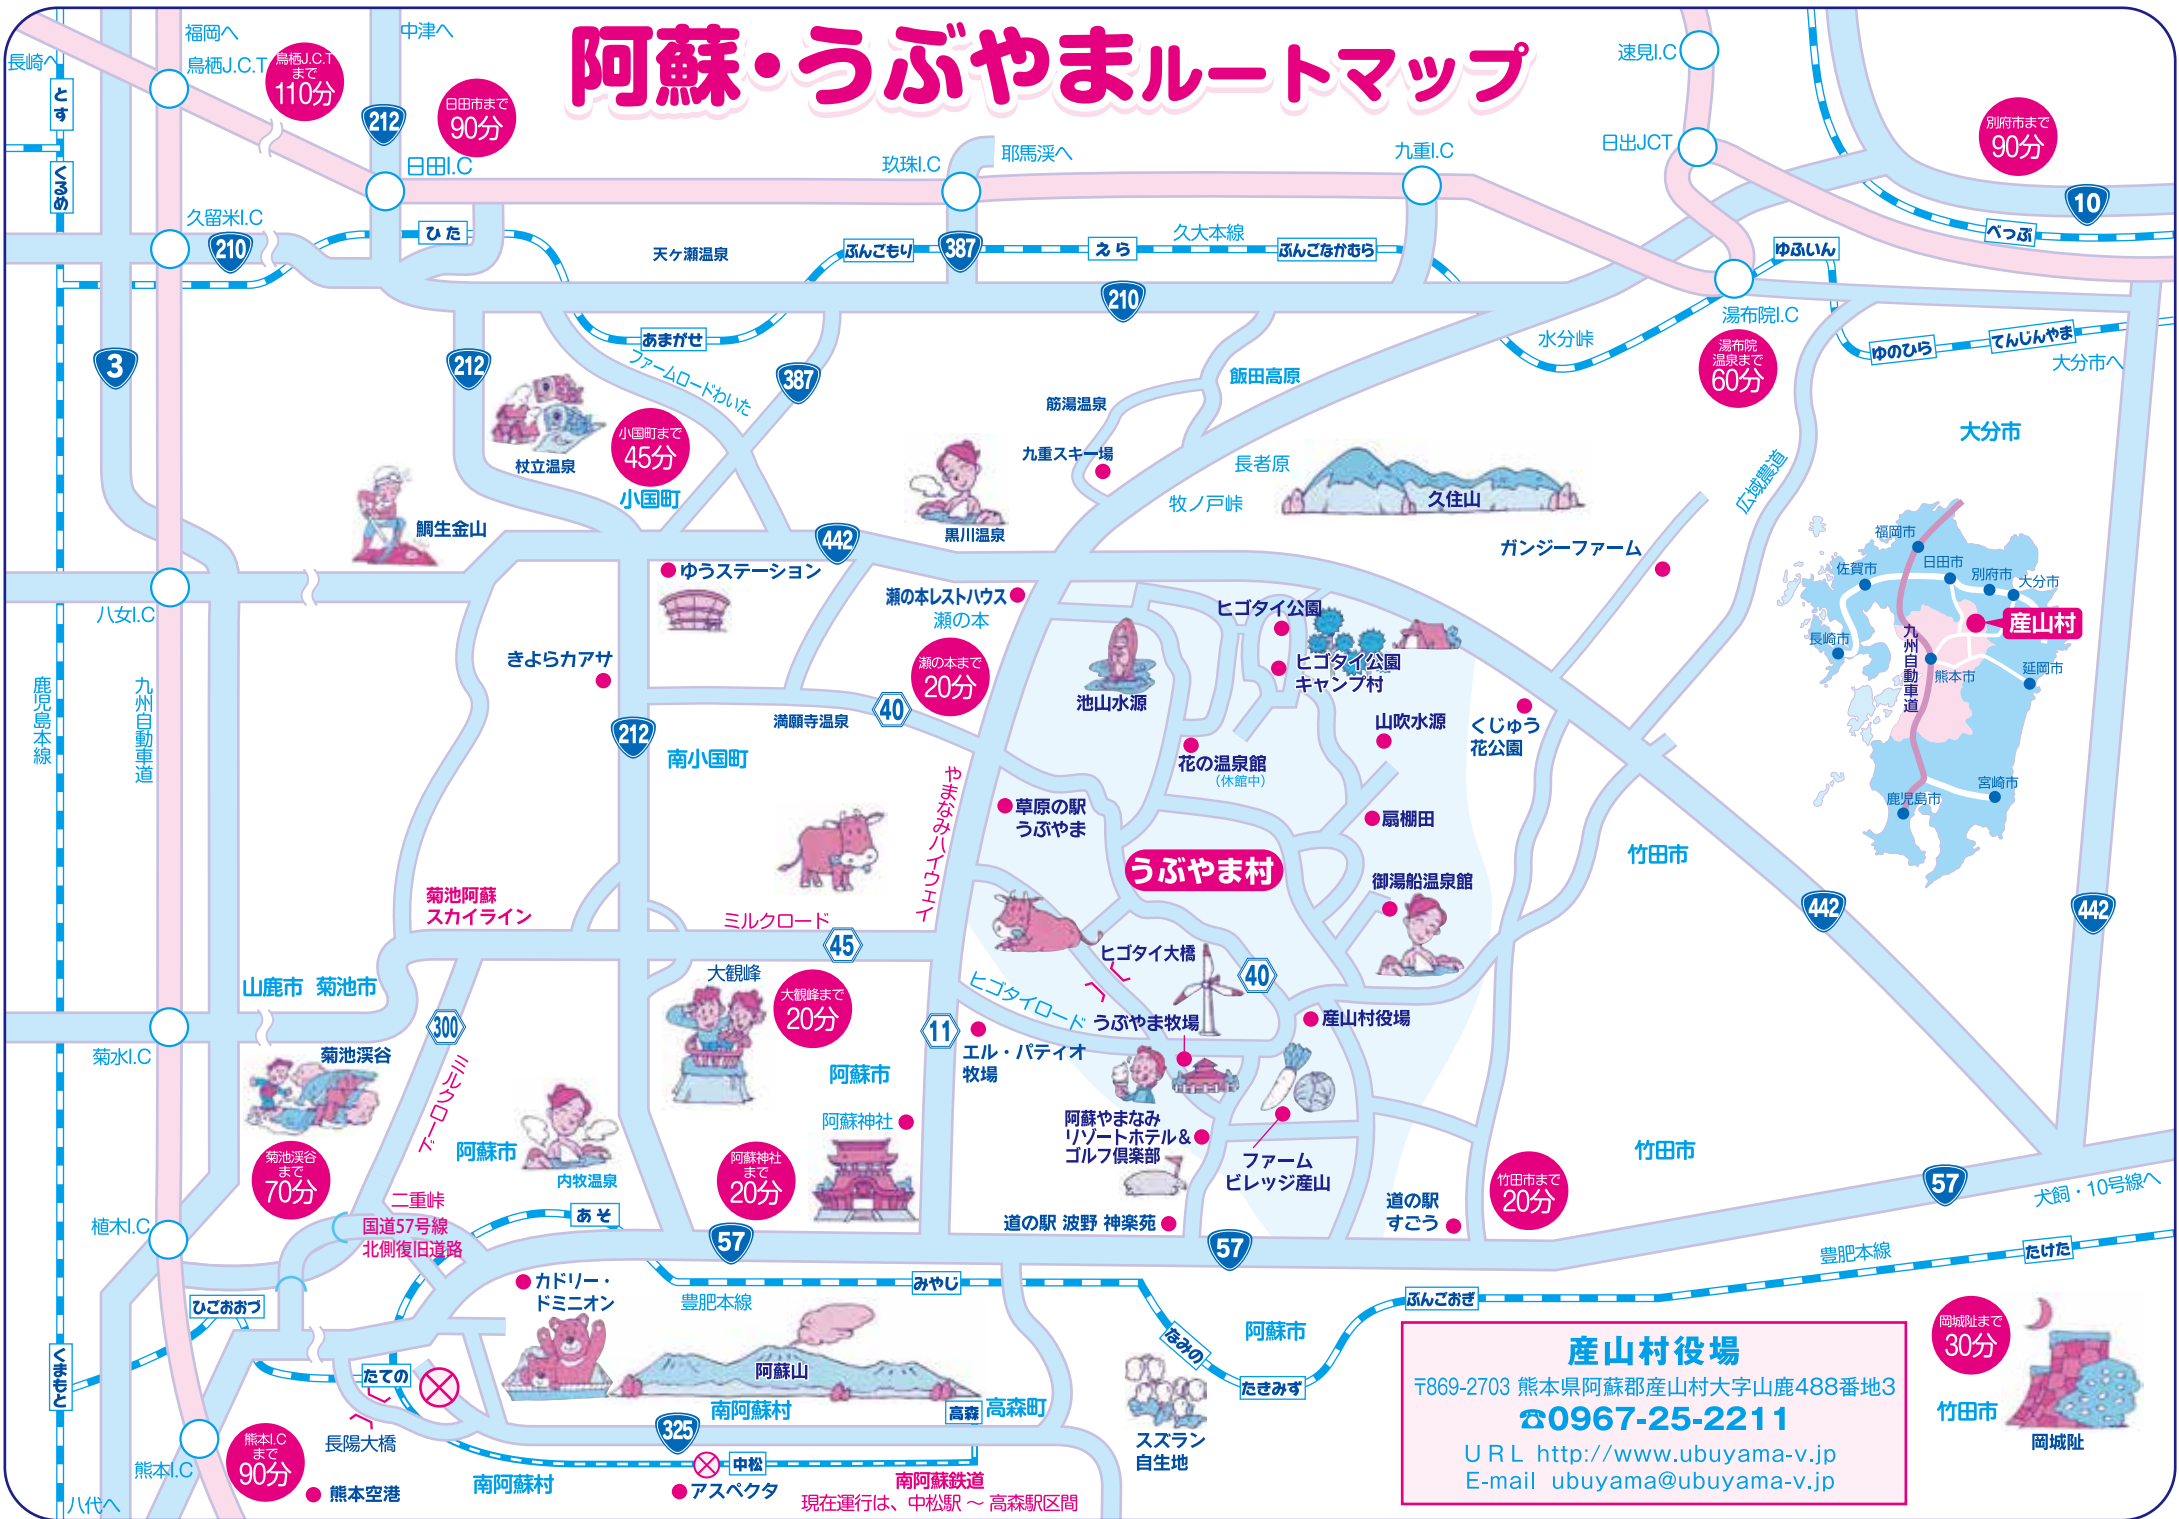

阿蘇・うぶやまルートマップ

産山村役場
 〒869-2703 熊本県阿蘇郡産山村大字山鹿488番地3
☎0967-25-2211
 U R L <http://www.ubuyama-v.jp>
 E-mail ubuyama@ubuyama-v.jp

岡城址まで
30分

竹田市 岡城址

現在運行は、中松駅～高森駅区間