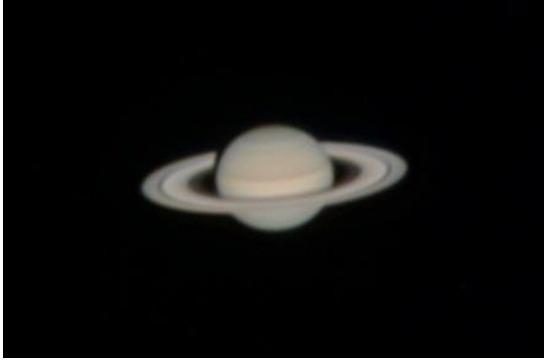

観察対象

環の傾きが緩やかになった土星