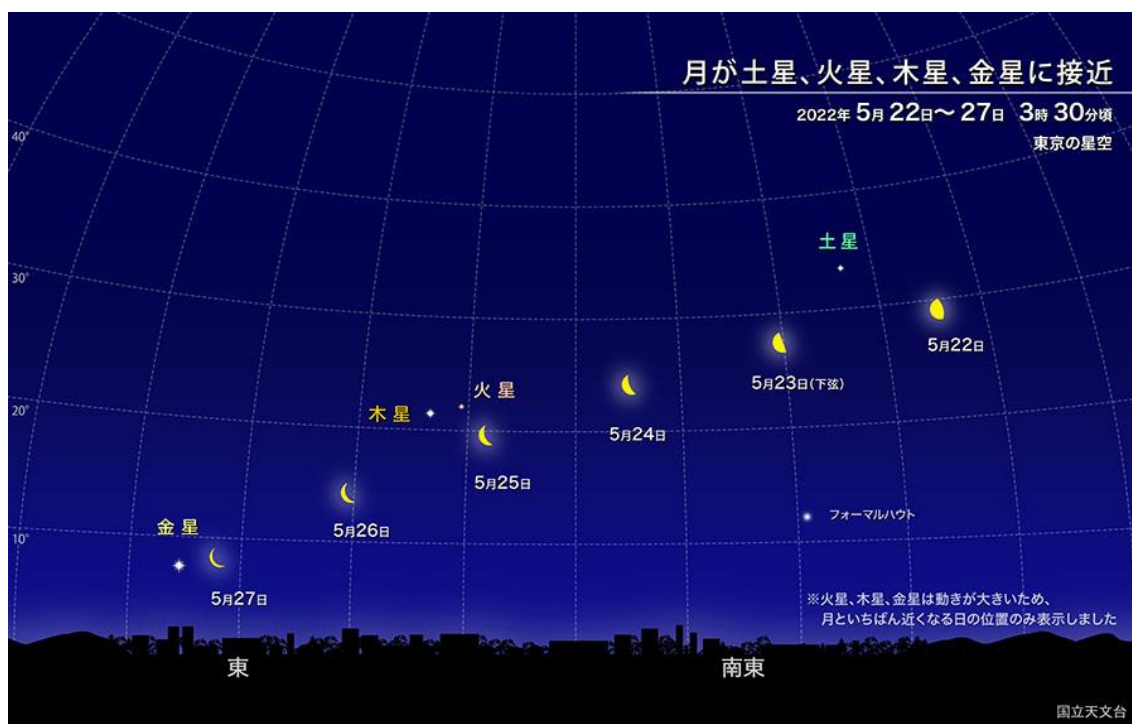

## 明け方の東の空で月と惑星たちの共演

次の天文情報は、5月22日～27日の早朝、日の出前の南東の空で土星、火星、金星、木星に次々に接近する月の様子です。月は、22日に、下弦前の月が土星の近くに、月は徐々に欠けていきながら東へと移動していき、25日には火星と木星の近くに見えます。この後月は東へ移動し、27日にさらに細くなった月が金星の近くに見えます。

早朝のため観察会は実施しませんが、早起きできる方はぜひ観察されてみてはいかがでしょうか。

月が土星、火星、金星、木星、金星に接近